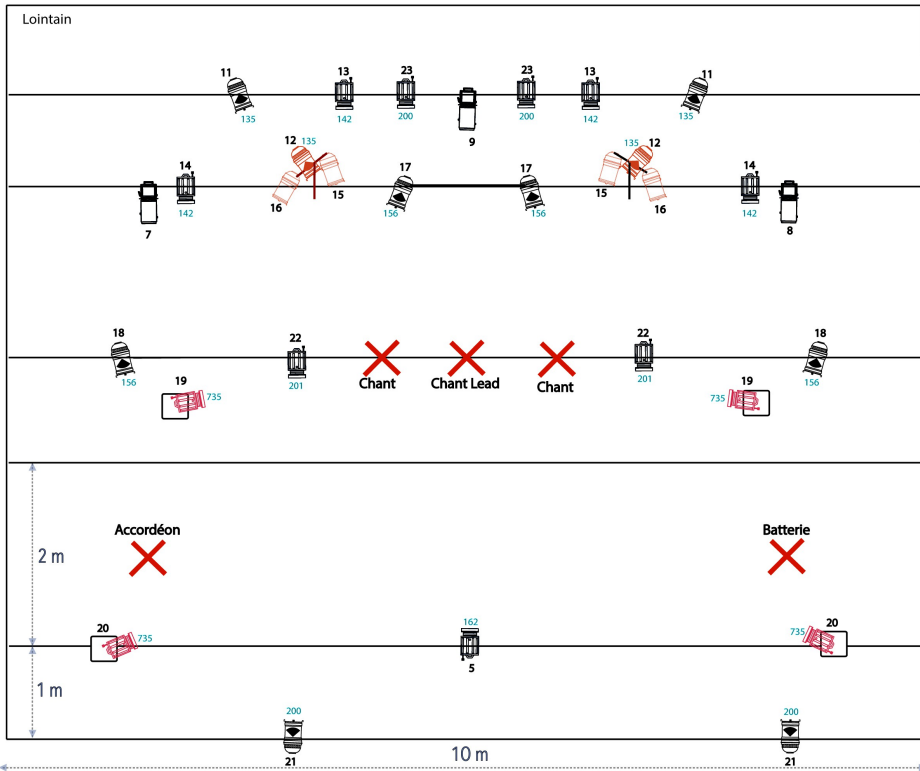

PAR au sol  
+Feuille aluminium  
pour diffuser poudre Brouillard

8 m

Plan de Feu  
« BALAFENT »

Contact: Gaëlle FOUQUET  
Tel: 06 66 50 39 85

LEGENDE

- 3 DECOUPE 614 fx
- 9 PAR 64 CP 62
- 5 PAR 64 CP 60
- 15 PC 1000W
- 2 Pieds hauteur 1,6m
- 2 Barres pour pieds: Longueur 1,5m
- 5 Platines
- Projecteurs de couleur orange : **AU SOL**